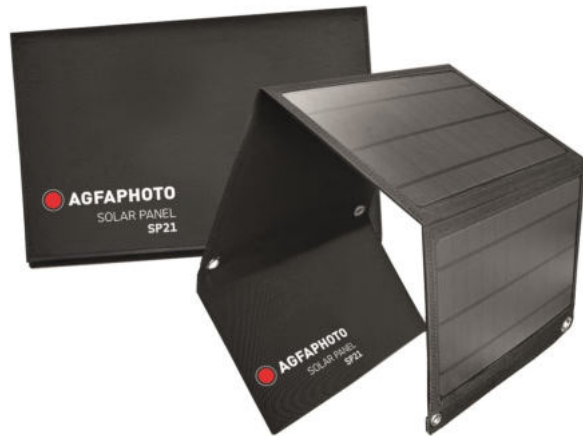

# SOLAR PANEL SP21

## LEICHT, KOMPAKT UND MOBIL

Unsere AGFAPHOTO Solar Panels sind Ihr Wegbegleiter auf Reisen, beim Campen oder für einen entspannten Tag am See. Durch die mitgelieferten Adapter und Kabel haben Sie die Möglichkeit Ihre mobilen Endgeräte via Typ-C Kabel oder aber auch unsere AGFAPHOTO Powercubes via Anderson Kabel mit Energie zu versorgen. Wo immer Sie sind: So lange die Sonne scheint, geht Ihnen niemals der Strom aus.

| Spezifikationen                |  |
|--------------------------------|--|
| Ladeleistung                   | 21 W   |
| Leistung                       | 7 W pro Panel  |
| Anzahl der Panels              | 3  |
| Ausgänge                       | 1x DC 5.5   18V 2.1A (male)<br>1x USB   5V 2.4A  |
| Gewicht                        | 830 g  |
| Abmessungen (geschlossen)      | 290 x 195 x 35 mm  |
| Abmessungen (geöffnet)         | 815 x 290 x 20 mm  |
| Zusätzlicher Verpackungsinhalt | 1x 2m DC Kabel (mit 5.5 male connector)<br>1x DC5.5/2.1 auf DC3.5/1.35<br>1x DC5.5/2.1 auf DC5.5/2.55<br>1x DC5.5/2.1 auf DC7.9 x 5.5 x 0.8<br>2x Karabinerhaken |
| Zertifikate                    | CE, FCC, ROHS  |
| Garantie                       | 24 Monate  |